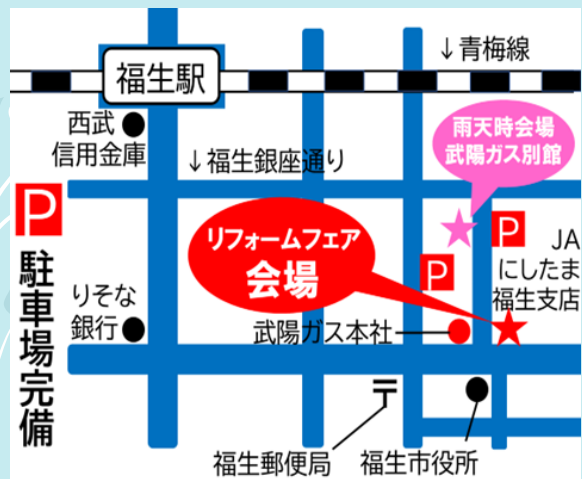

~お問い合わせ先~

武陽ガス株式会社

〒197-0022 福生市本町17-1

TEL: **042-551-1621**

営業時間 平日 8:30~19:00

土・日・祝日 8:30~17:30

お見積り無料! お気軽にお問い合わせください