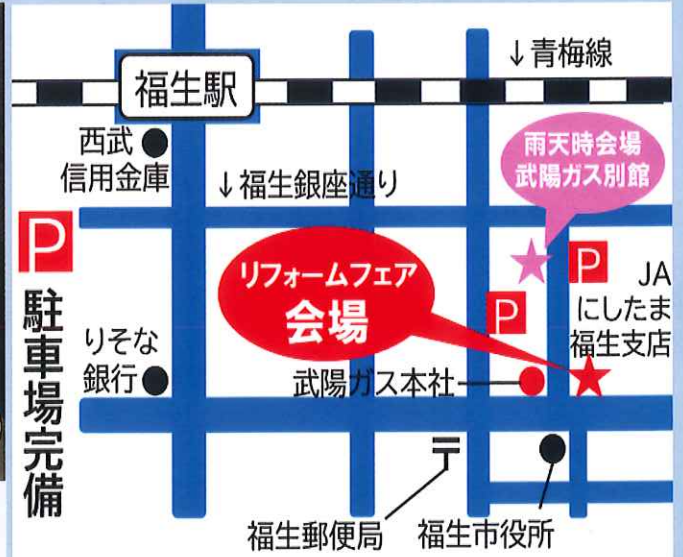

¥353,100 (税込) ~

トイレ

標準工事費込み

TOTO ネオレストAS2

¥409,200 (税込) ~

リフォームフェア会場地図↑

お問い合わせ

武陽ガス本社 TEL:042-551-1621

月~金(平日)8:30~19:00
土・日・祝日 8:30~17:30

武蔵村山営業所 TEL:042-562-0741

日・祝日を除く
月~土 8:30~17:30

御見積・下見は無料です！

※リフォームをご検討の際は、必ず現場下見に伺わせていただきます。

是非この機会にご検討ください♪

<TOTOシステムバス サザナ>

●魔法びん浴槽

<TOTO洗面化粧台 オクターブ>

●お掃除ラクラク

水栓が上部に設置され、水が溜まりにくい形状。バックガードに継ぎ目がなく、なめらかにつながっているため、お手入れはサッと拭くだけ。

●エアインシャワー水栓

水滴に空気を含ませ、一粒一粒を大粒化。従来品よりも少ない水でしっかり洗えて節水効果を高めます。

●2段引き出しキャビネット

排水管の構造、配置を見直し今までよりも広い収納スペースを実現しました。2段引き出して、小物から大きな物まで効率良く収納できます。