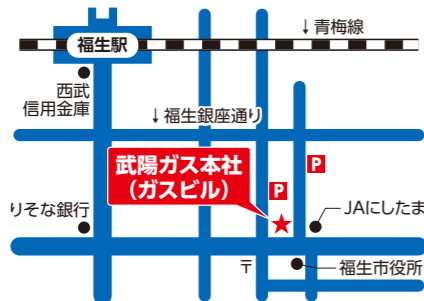

お問い合わせ

武陽ガス本社

福生市本町17-1
(福生市役所前)

☎042-551-1621

[月~金]8:30~19:00
[土・日・祝日]8:30~17:30

武蔵村山営業所

武蔵村山市緑が丘1679
(村山団地商店街)

☎042-562-0741

[月~土]8:30~17:30
(祝祭日を除く)